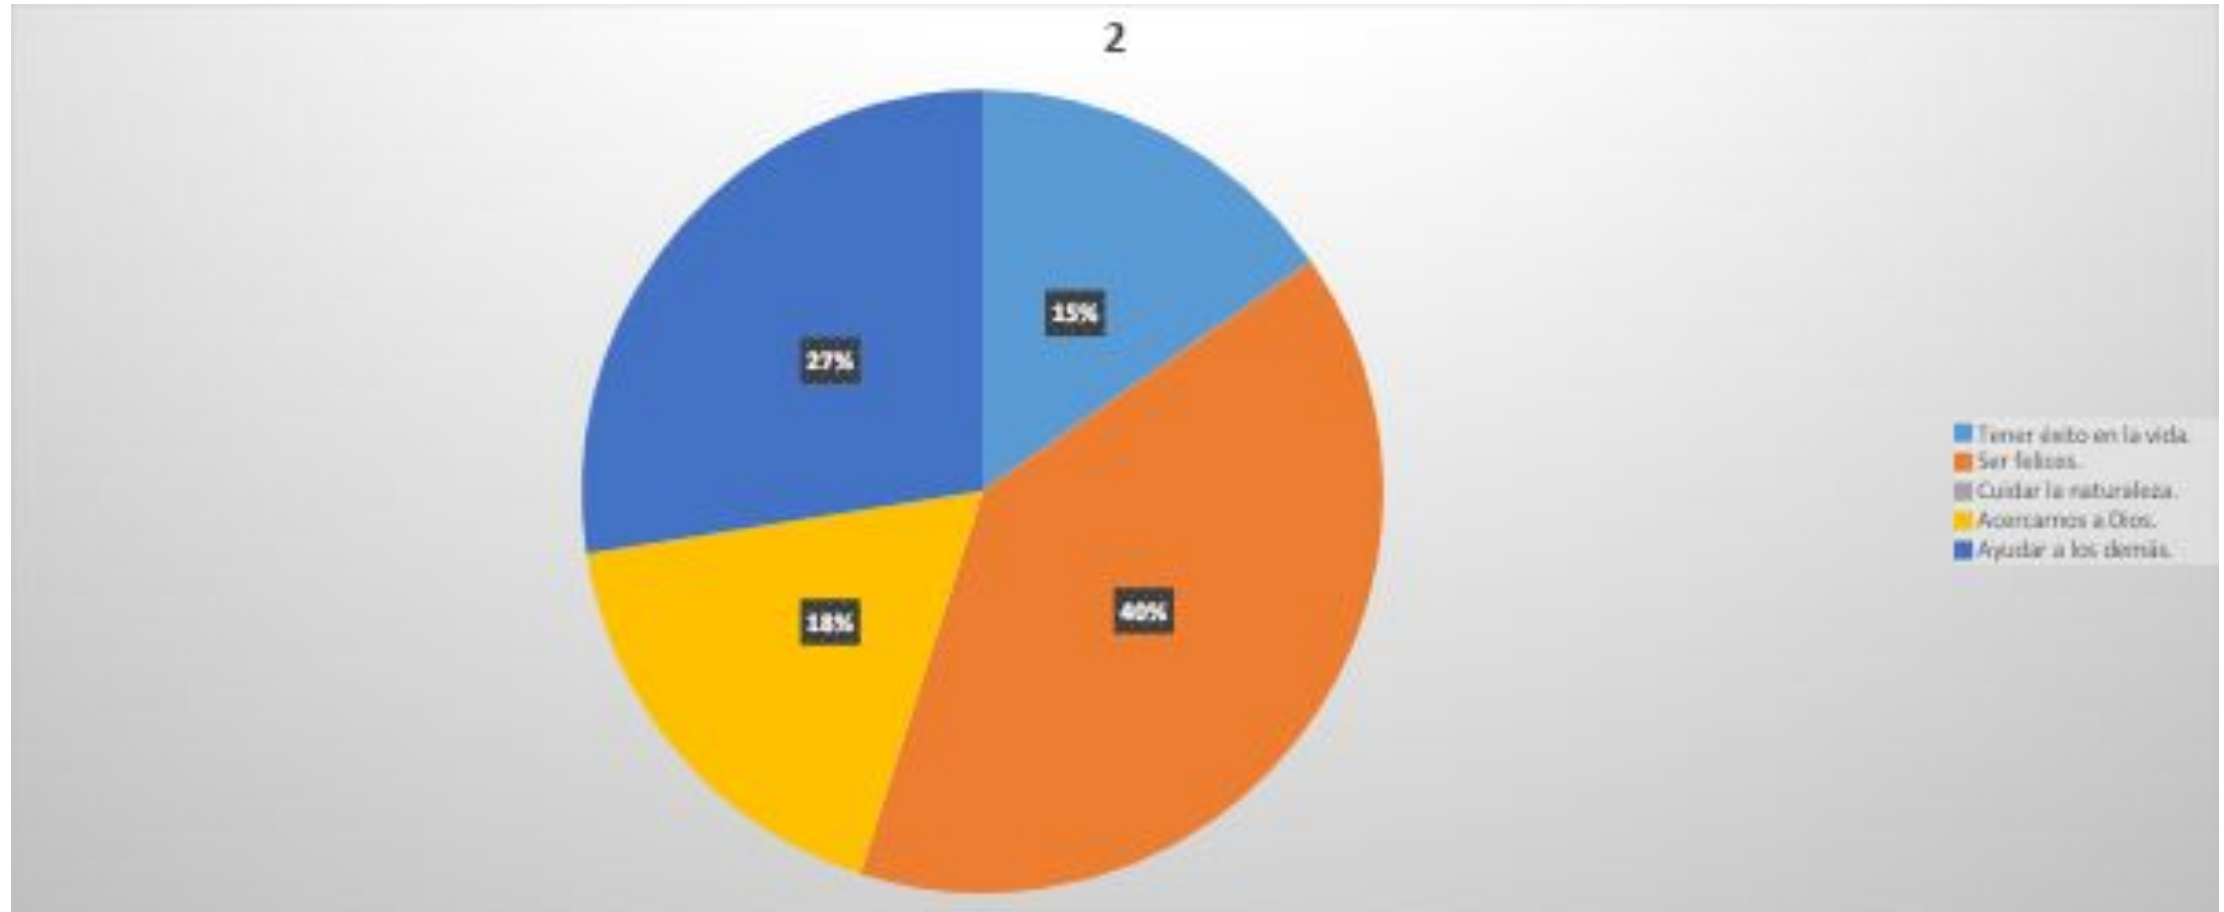

2. ¿Cuál es el propósito de la vida humana? (Elige 2 opciones, las que representen mejor tu respuesta)