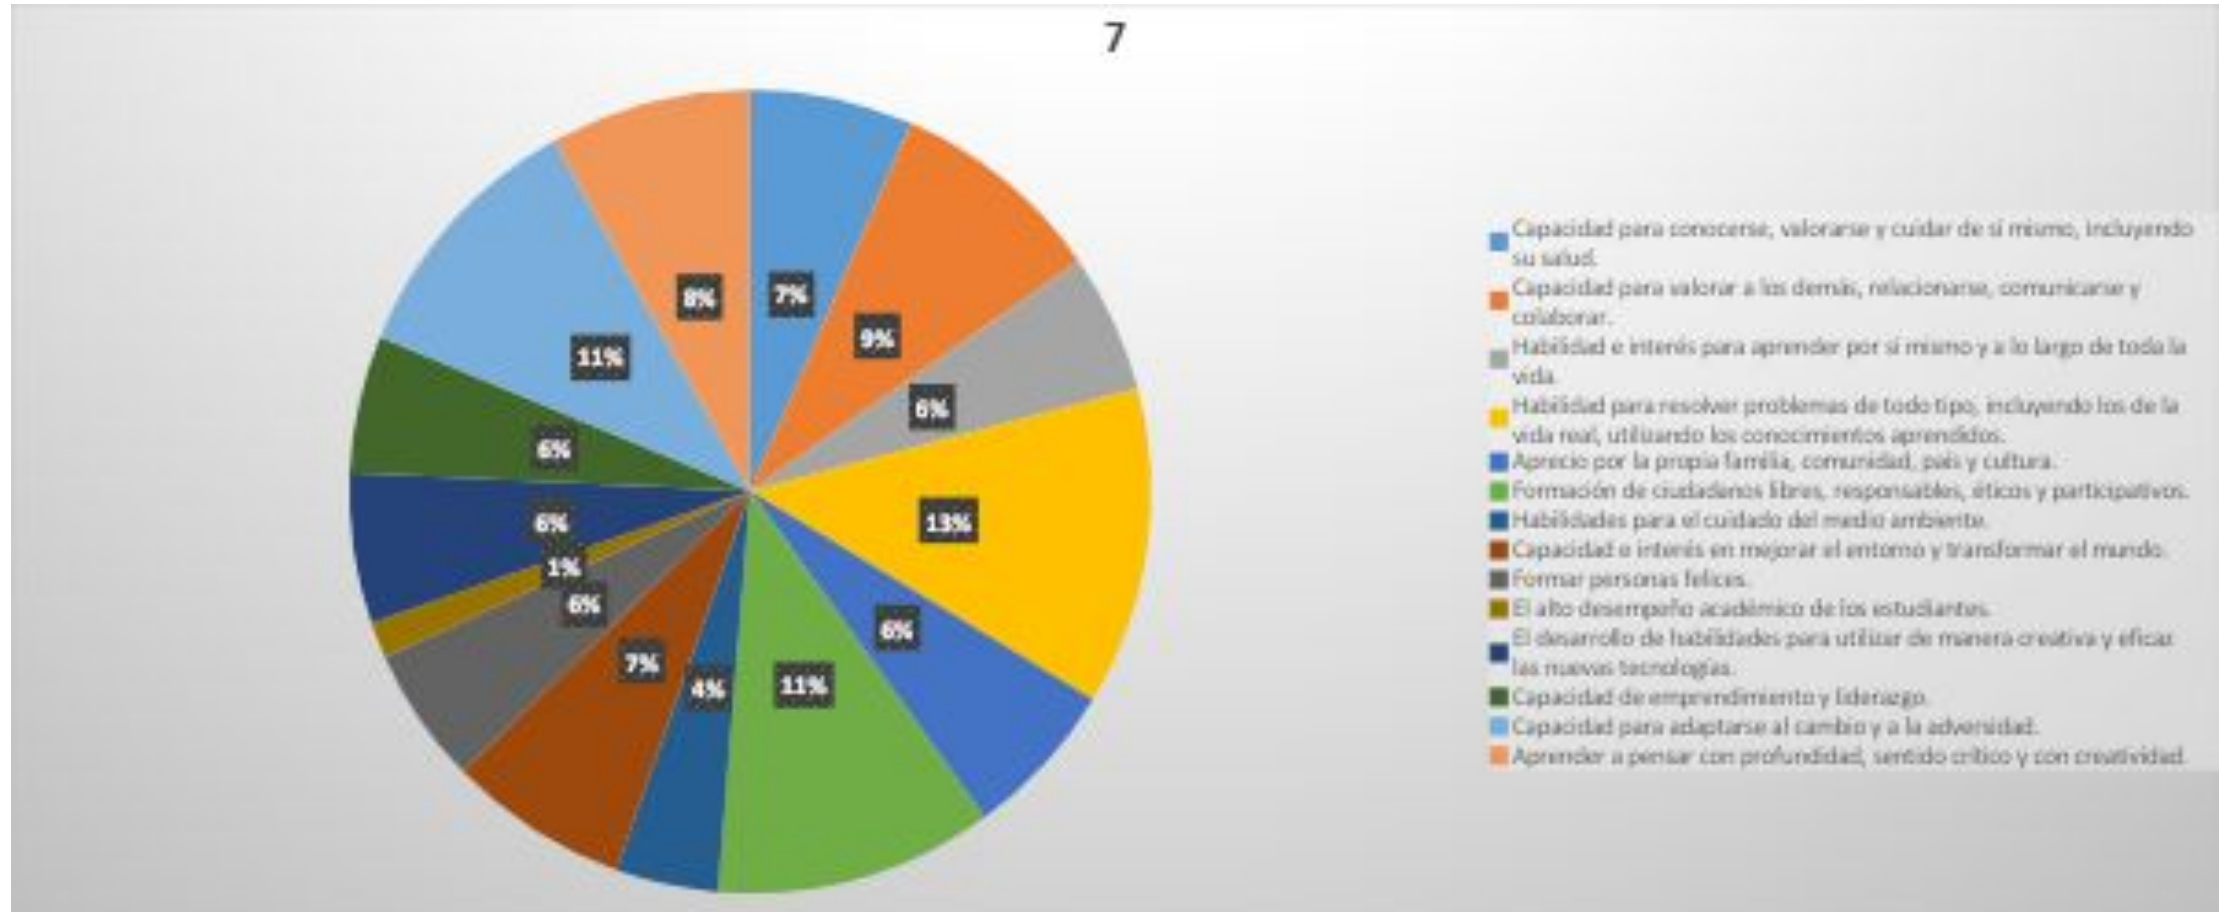

2. ¿Cuál es el propósito de la vida humana? (Elige 2 opciones)

3. ¿Cuáles deben ser nuestras metas como sociedad? (Elige 2 opciones)

4. ¿Cómo experimentas a Dios la mayor parte de las veces? (Elige 3 opciones)

5. ¿Qué críticas se pueden hacer al sistema socioeconómico vigente? (Elige 4 opciones)

6. ¿Qué críticas se pueden hacer al sistema educativo vigente en nuestro país? (Elige 3 opciones)

7. ¿Cuál debe ser el propósito de la educación en el contexto en que vivimos hoy? (Elige 6 opciones)