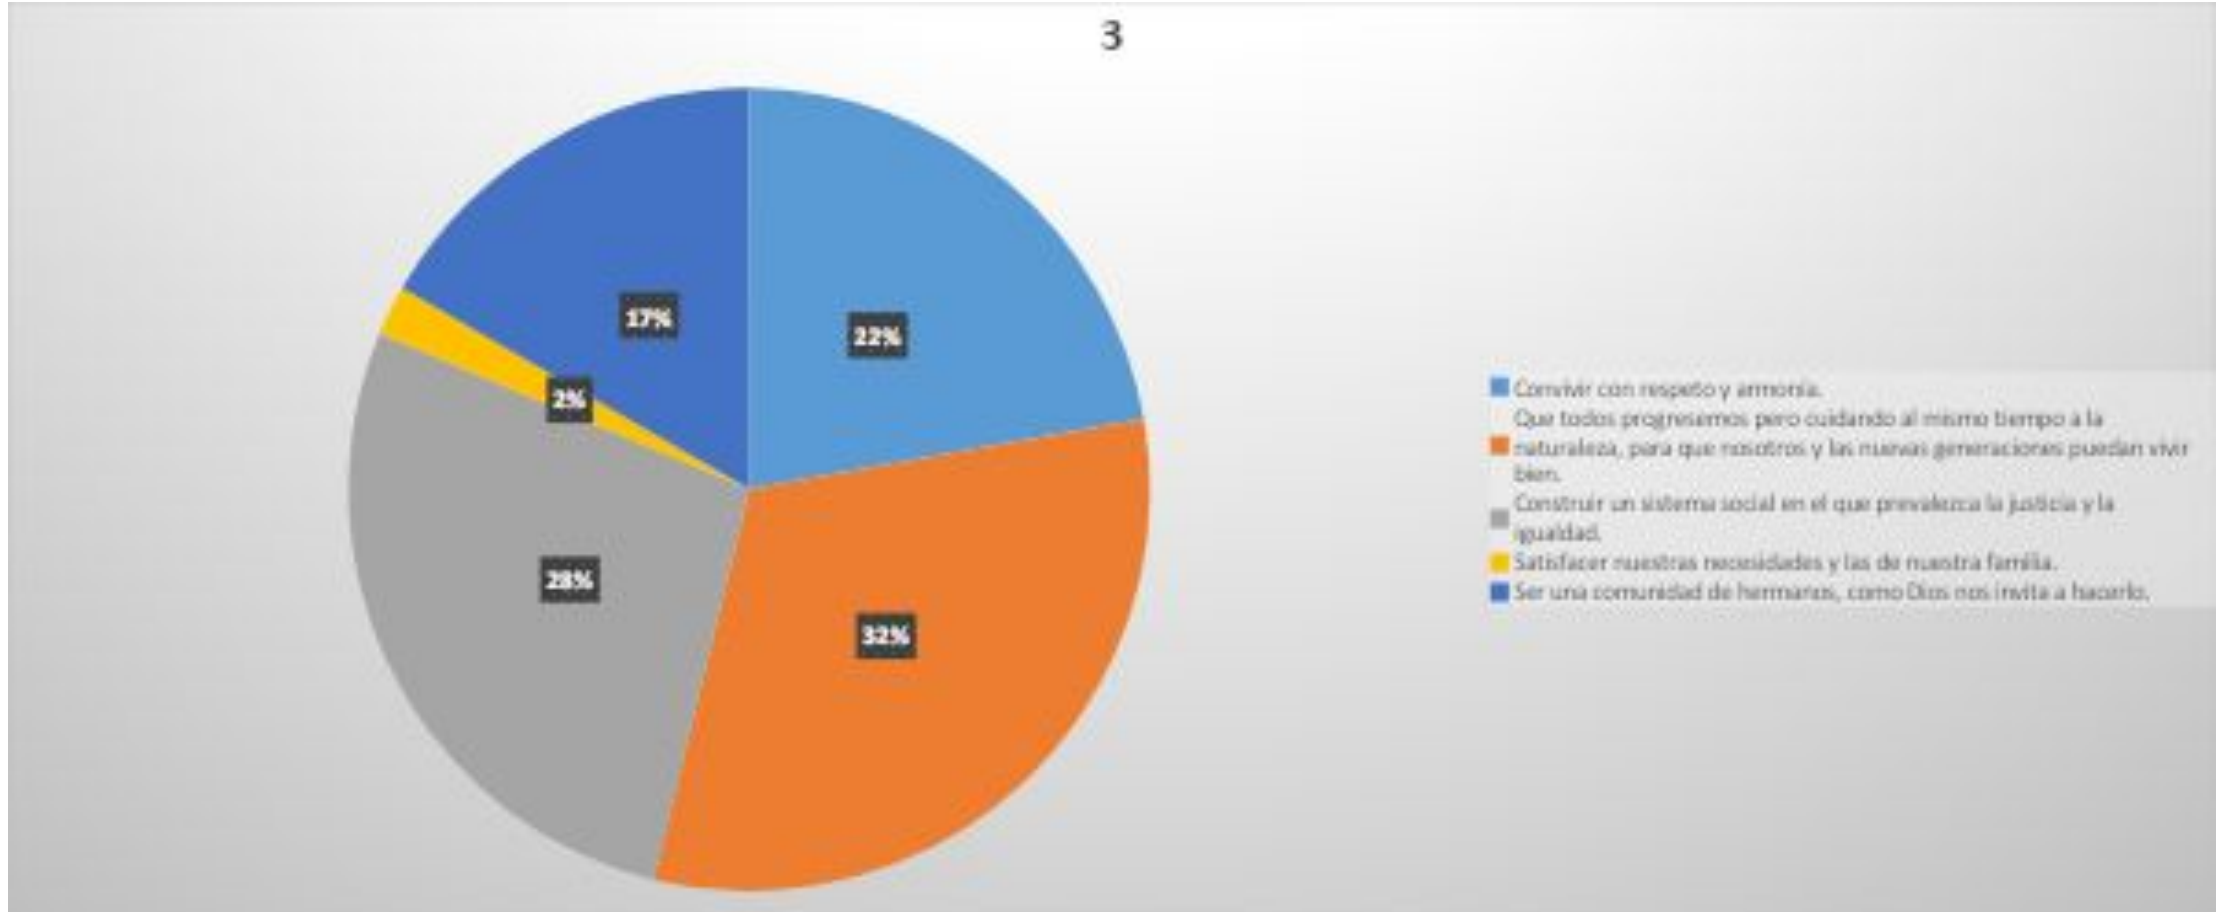

3. ¿Cuáles deben ser nuestras metas como sociedad? (Elige 2 opciones)