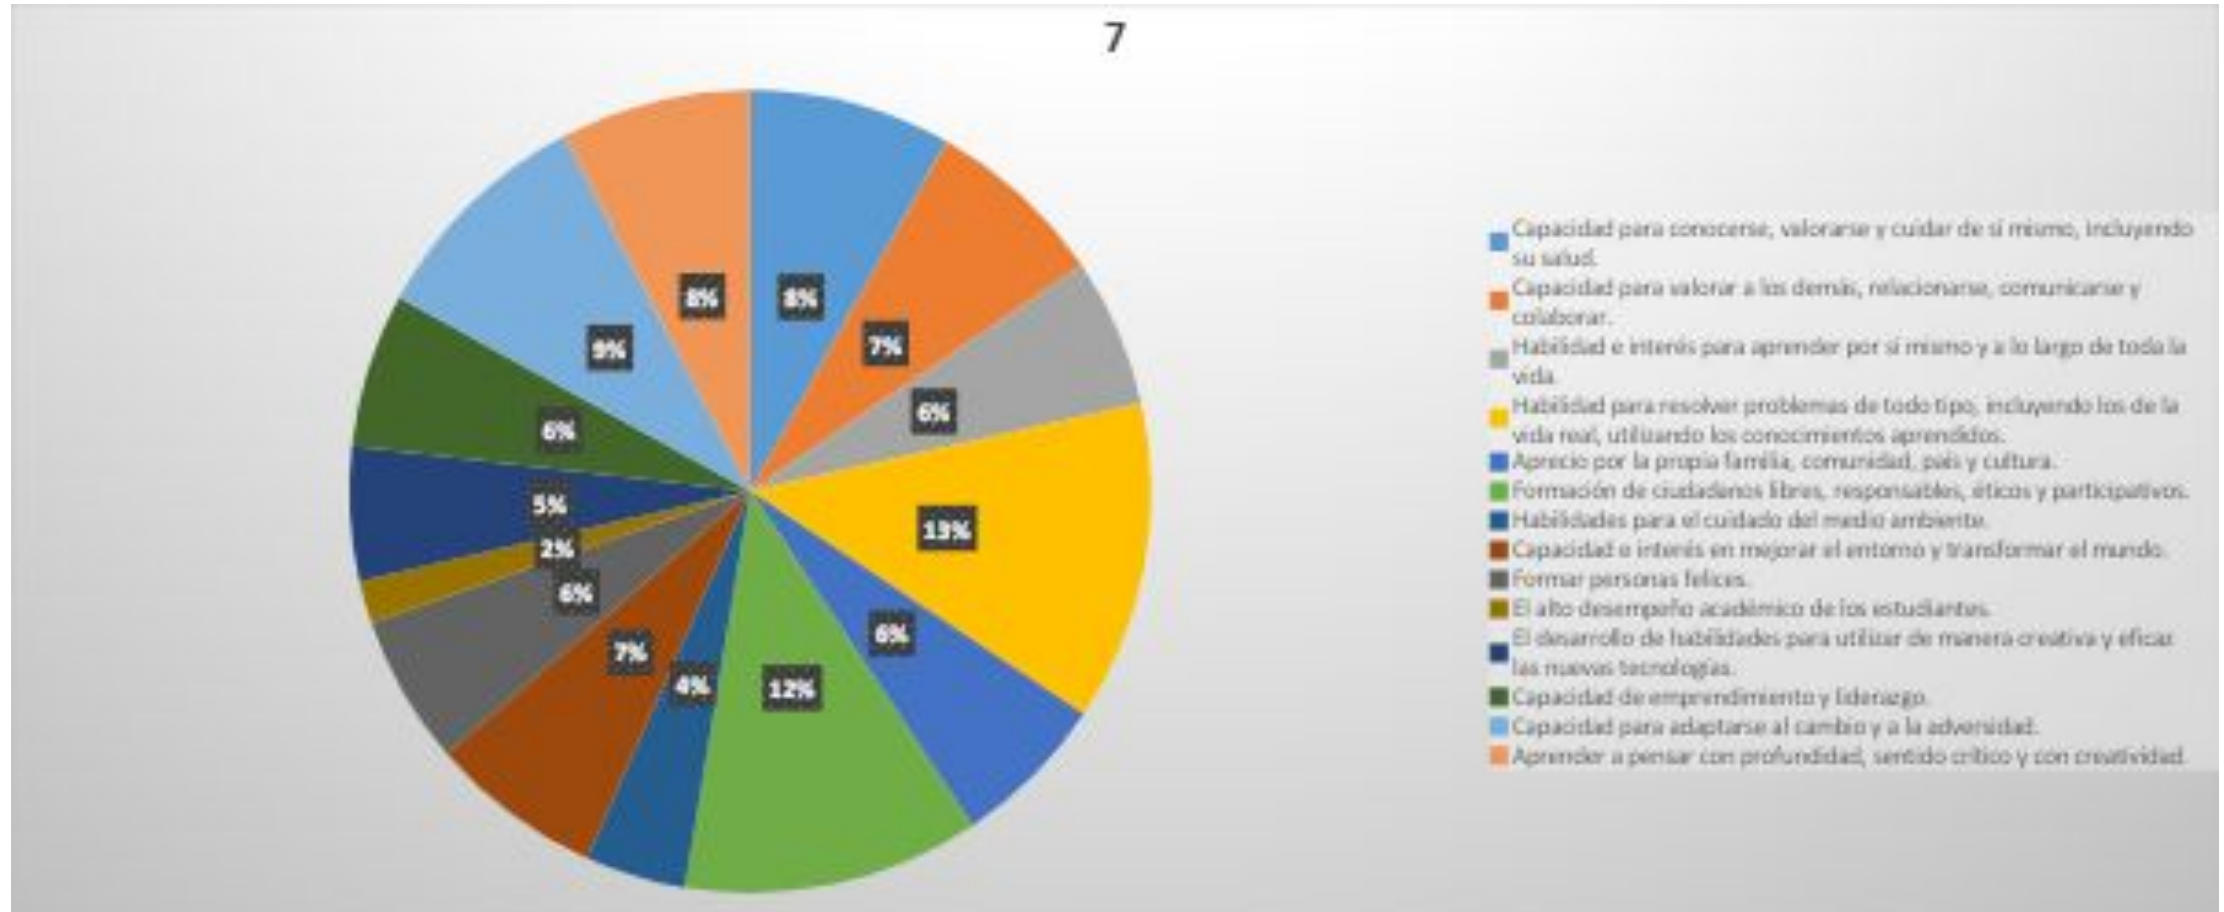

2. ¿Cuál es el propósito de la vida humana? (Elige 2 opciones)

3. ¿Cuáles deben ser nuestras metas como sociedad? (Elige 2 opciones)

4. ¿Cómo experimentas a Dios la mayor parte de las veces? (Elige 3 opciones)

5. ¿Qué críticas se pueden hacer al sistema socioeconómico vigente? (Elige 4 opciones)

6. ¿Qué críticas se pueden hacer al sistema educativo vigente en nuestro país? (Elige 3 opciones)

7. ¿Cuál debe ser el propósito de la educación en el contexto en que vivimos hoy? (Elige 6 opciones)