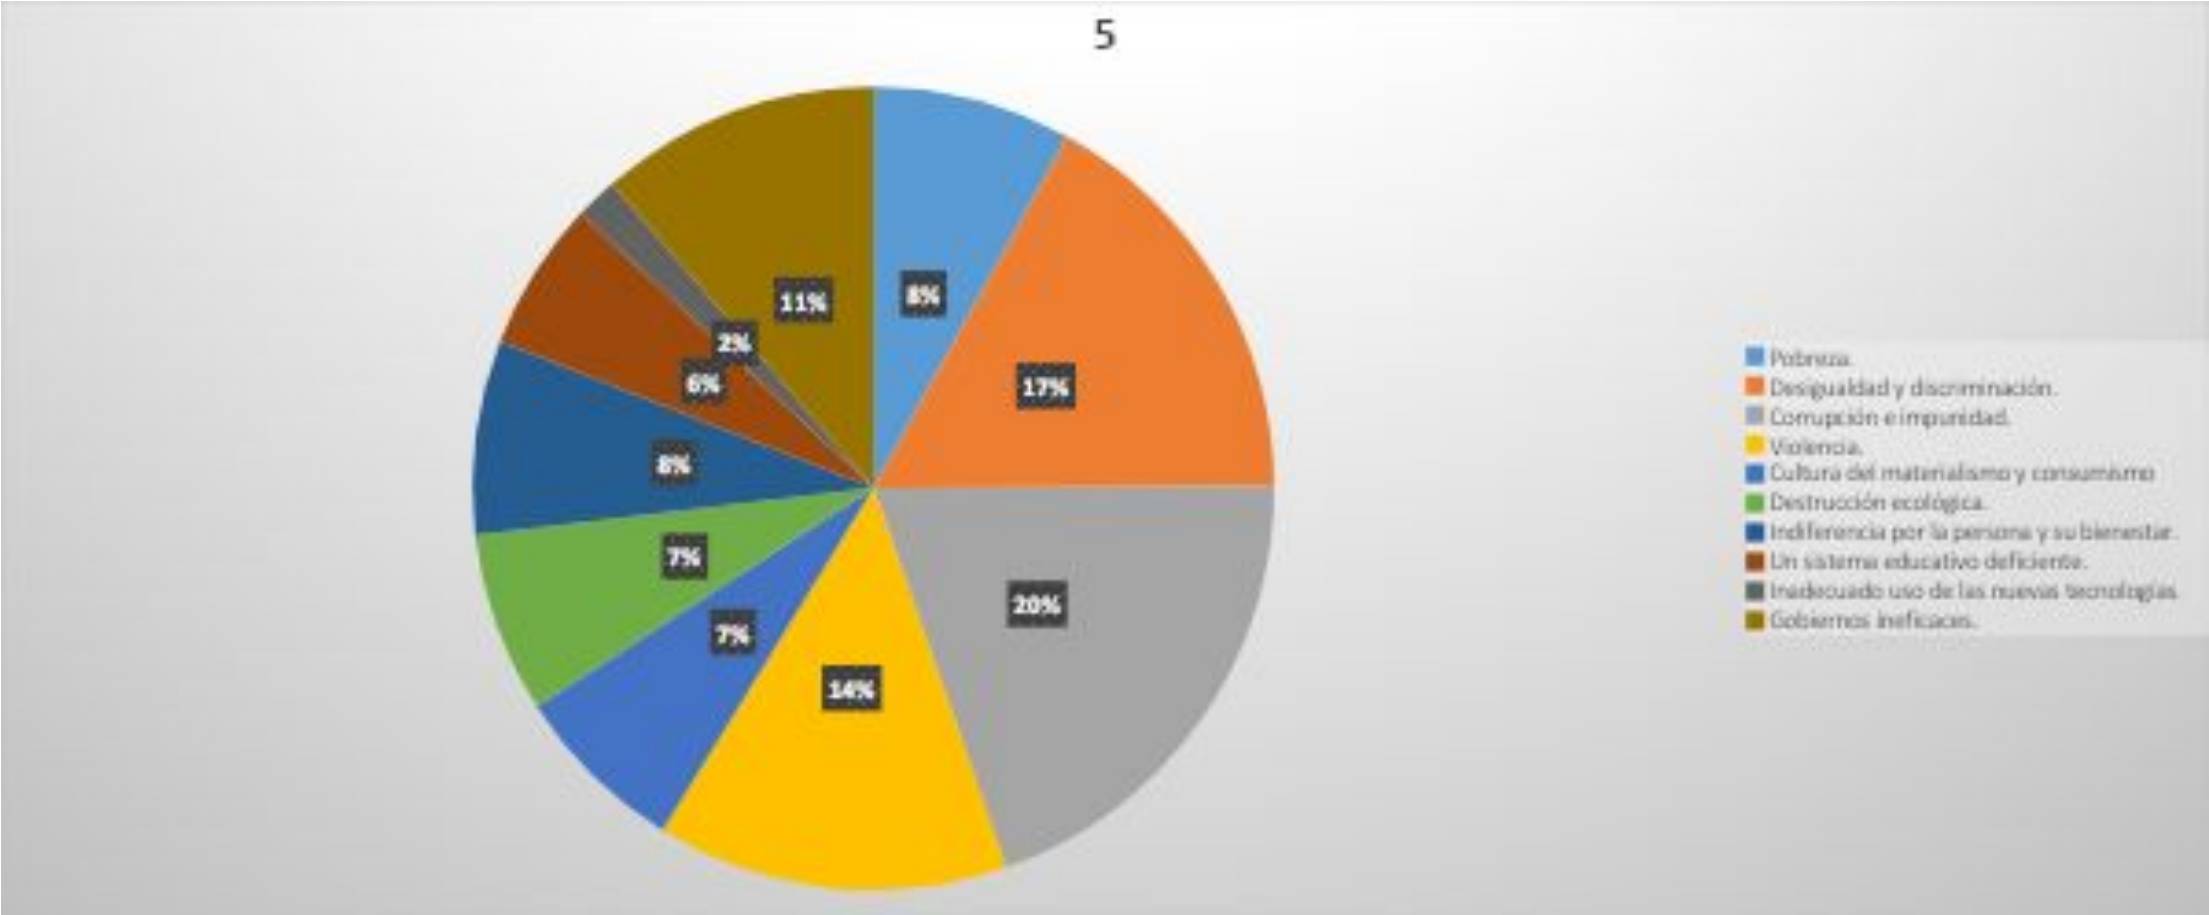

2. ¿Cuál es el propósito de la vida humana? (Elige 2 opciones)

3. ¿Cuáles deben ser nuestras metas como sociedad? (Elige 2 opciones)

4. ¿Cómo experimentas a Dios la mayor parte de las veces? (Elige 3 opciones)

5. ¿Qué críticas se pueden hacer al sistema socioeconómico vigente? (Elige 4 opciones)

6. ¿Qué críticas se pueden hacer al sistema educativo vigente en nuestro país? (Elige 3 opciones)

7. ¿Cuál debe ser el propósito de la educación en el contexto en que vivimos hoy? (Elige 6 opciones)