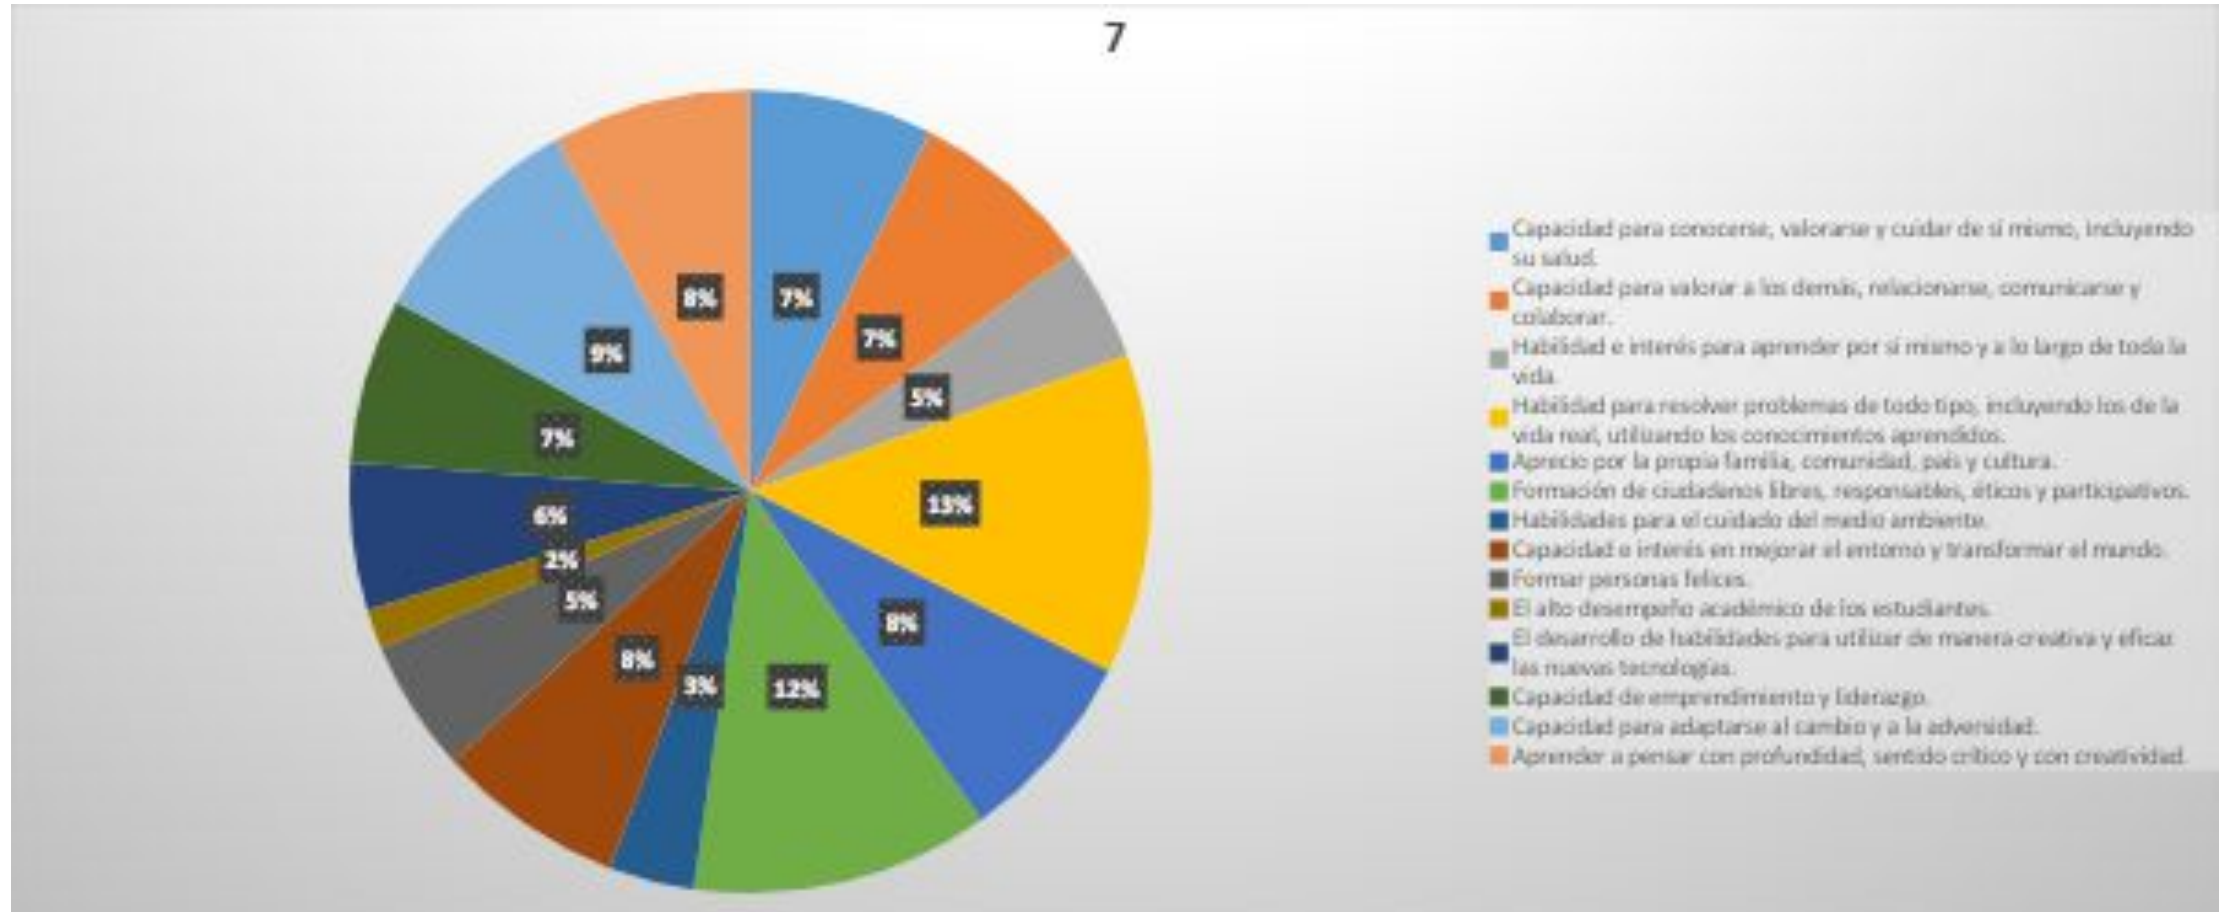

2. ¿Cuál es el propósito de la vida humana? (Elige 2 opciones)

3. ¿Cuáles deben ser nuestras metas como sociedad? (Elige 2 opciones)

4. ¿Cómo experimentas a Dios la mayor parte de las veces? (Elige 3 opciones)

5. ¿Qué críticas se pueden hacer al sistema socioeconómico vigente? (Elige 4 opciones)

6. ¿Qué críticas se pueden hacer al sistema educativo vigente en nuestro país? (Elige 3 opciones)

7. ¿Cuál debe ser el propósito de la educación en el contexto en que vivimos hoy? (Elige 6 opciones)