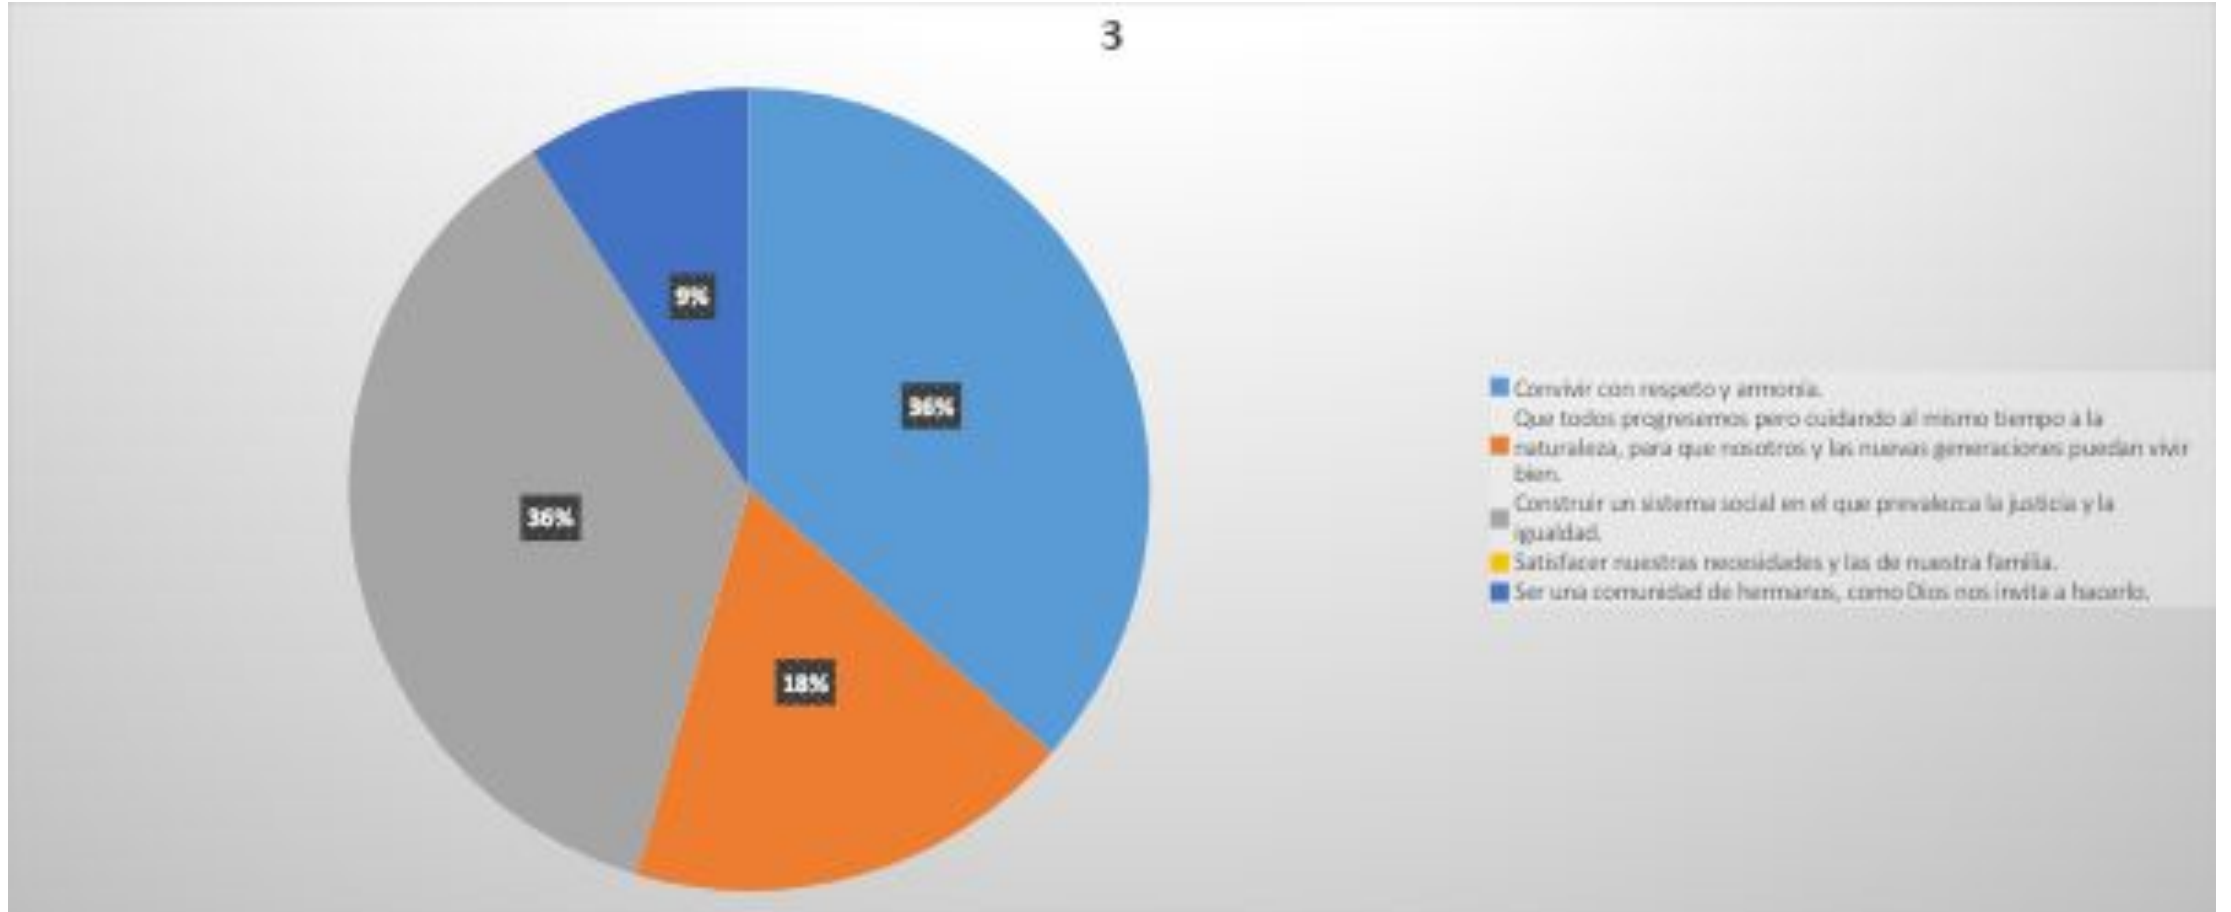

3. ¿Cuáles deben ser nuestras metas como sociedad? (Elige 2 opciones)