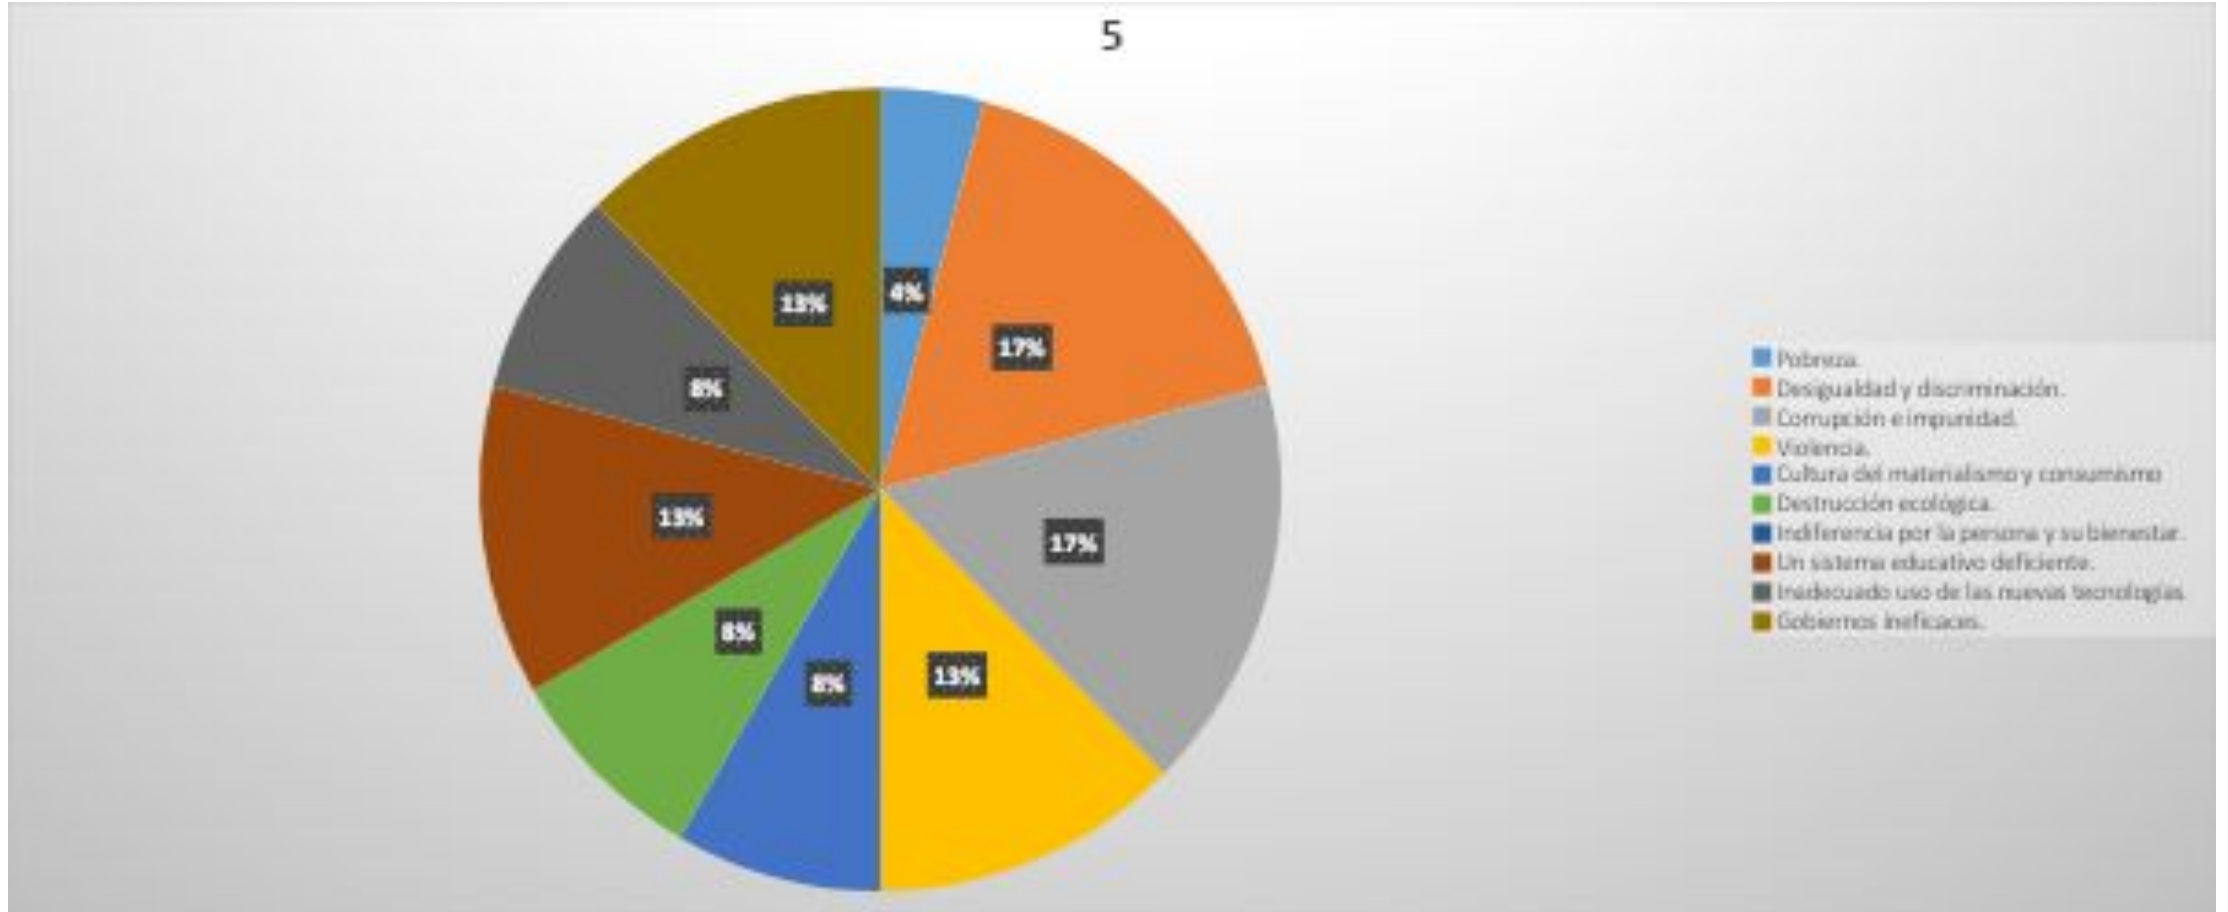

Resultados encuesta
Iyolosiwa San Luis Potosí
19 años en adelante

Adultos de perfil variable

Los resultados que se muestran son parte de la encuesta sobre *Fundamentos filosóficos y espirituales* que se aplicó a EDUCANDOS de las obras apostólicas de la Provincia México, como parte del proceso de construcción de su Modelo Educativo.

2. ¿Cuál es el propósito de la vida humana? (Elige 2 opciones)

3. ¿Cuáles deben ser nuestras metas como sociedad? (Elige 2 opciones)

4. ¿Cómo experimentas a Dios la mayor parte de las veces? (Elige 3 opciones)

5. ¿Qué críticas se pueden hacer al sistema socioeconómico vigente? (Elige 4 opciones)

6. ¿Qué críticas se pueden hacer al sistema educativo vigente en nuestro país? (Elige 3 opciones)

7. ¿Cuál debe ser el propósito de la educación en el contexto en que vivimos hoy? (Elige 6 opciones)