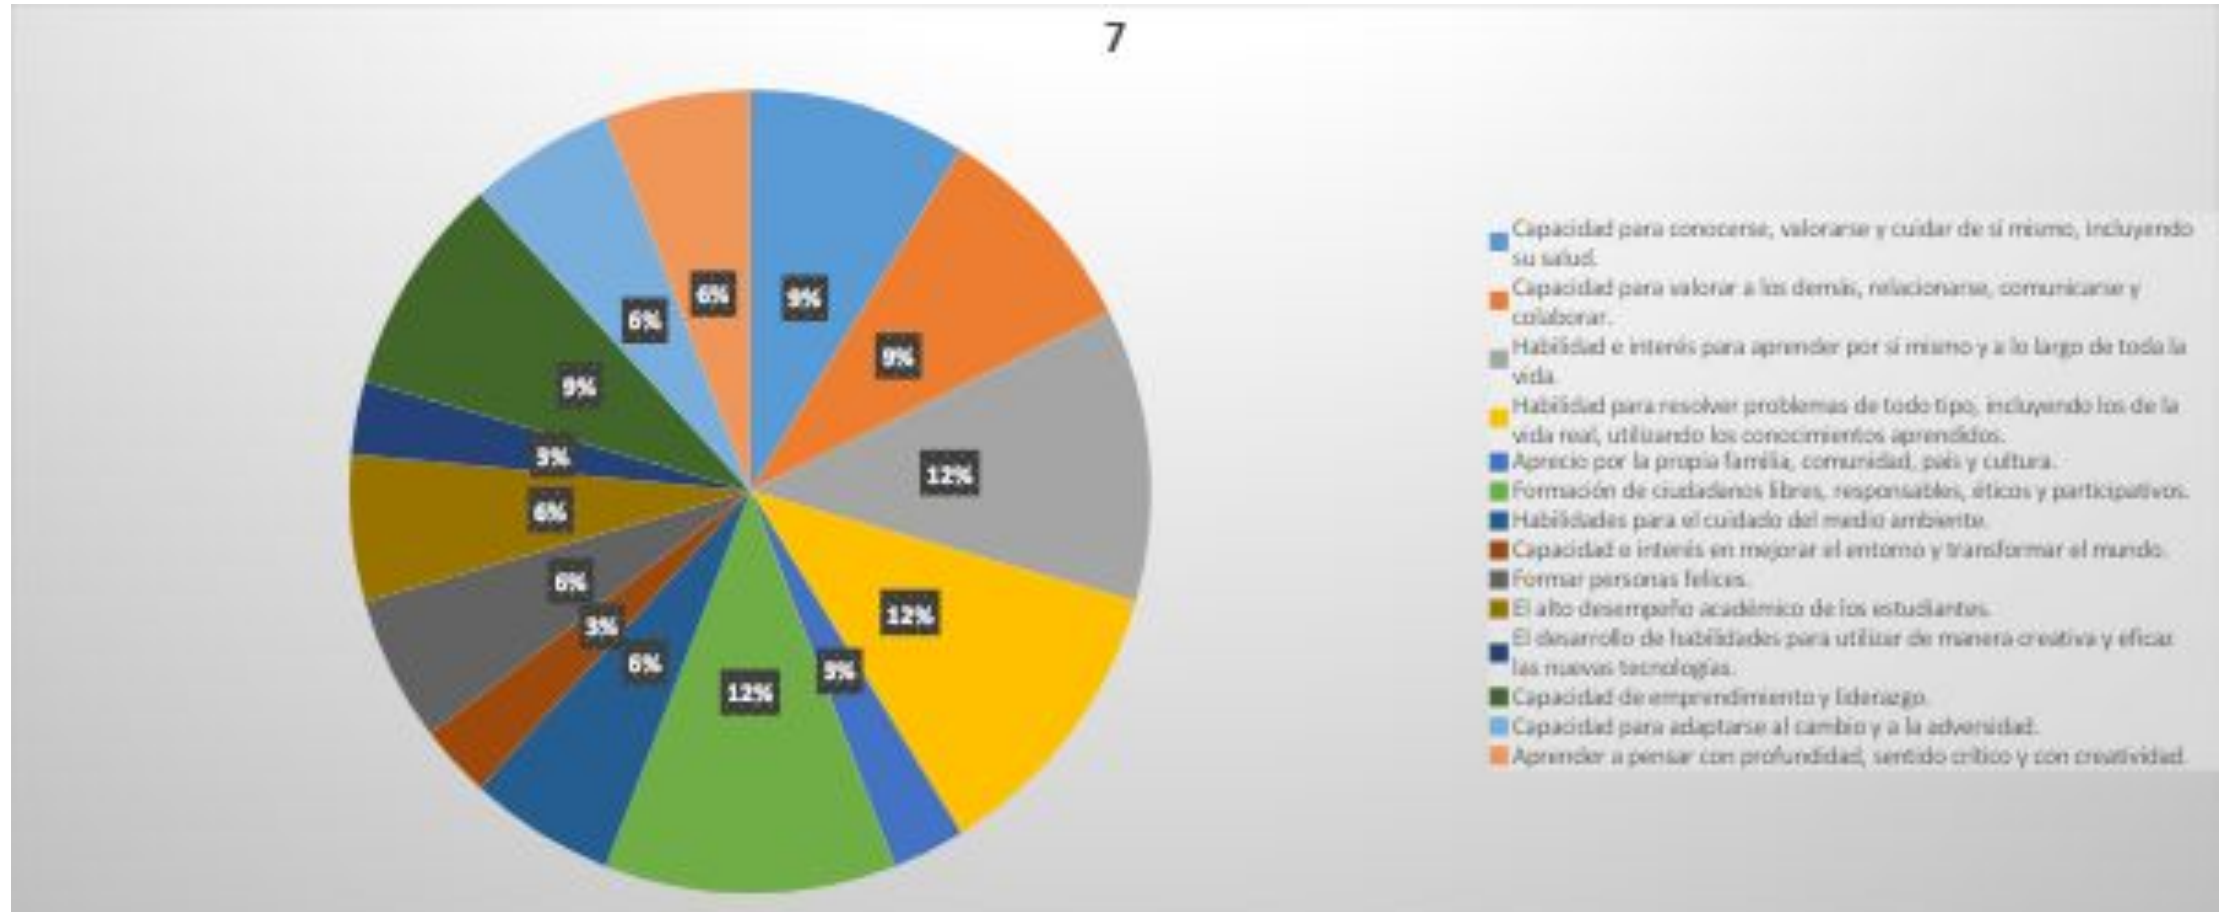

2. ¿Cuál es el propósito de la vida humana? (Elige 2 opciones)

3. ¿Cuáles deben ser nuestras metas como sociedad? (Elige 2 opciones)

4. ¿Cómo experimentas a Dios la mayor parte de las veces? (Elige 3 opciones)

5. ¿Qué críticas se pueden hacer al sistema socioeconómico vigente? (Elige 4 opciones)

6. ¿Qué críticas se pueden hacer al sistema educativo vigente en nuestro país? (Elige 3 opciones)

7. ¿Cuál debe ser el propósito de la educación en el contexto en que vivimos hoy? (Elige 6 opciones)