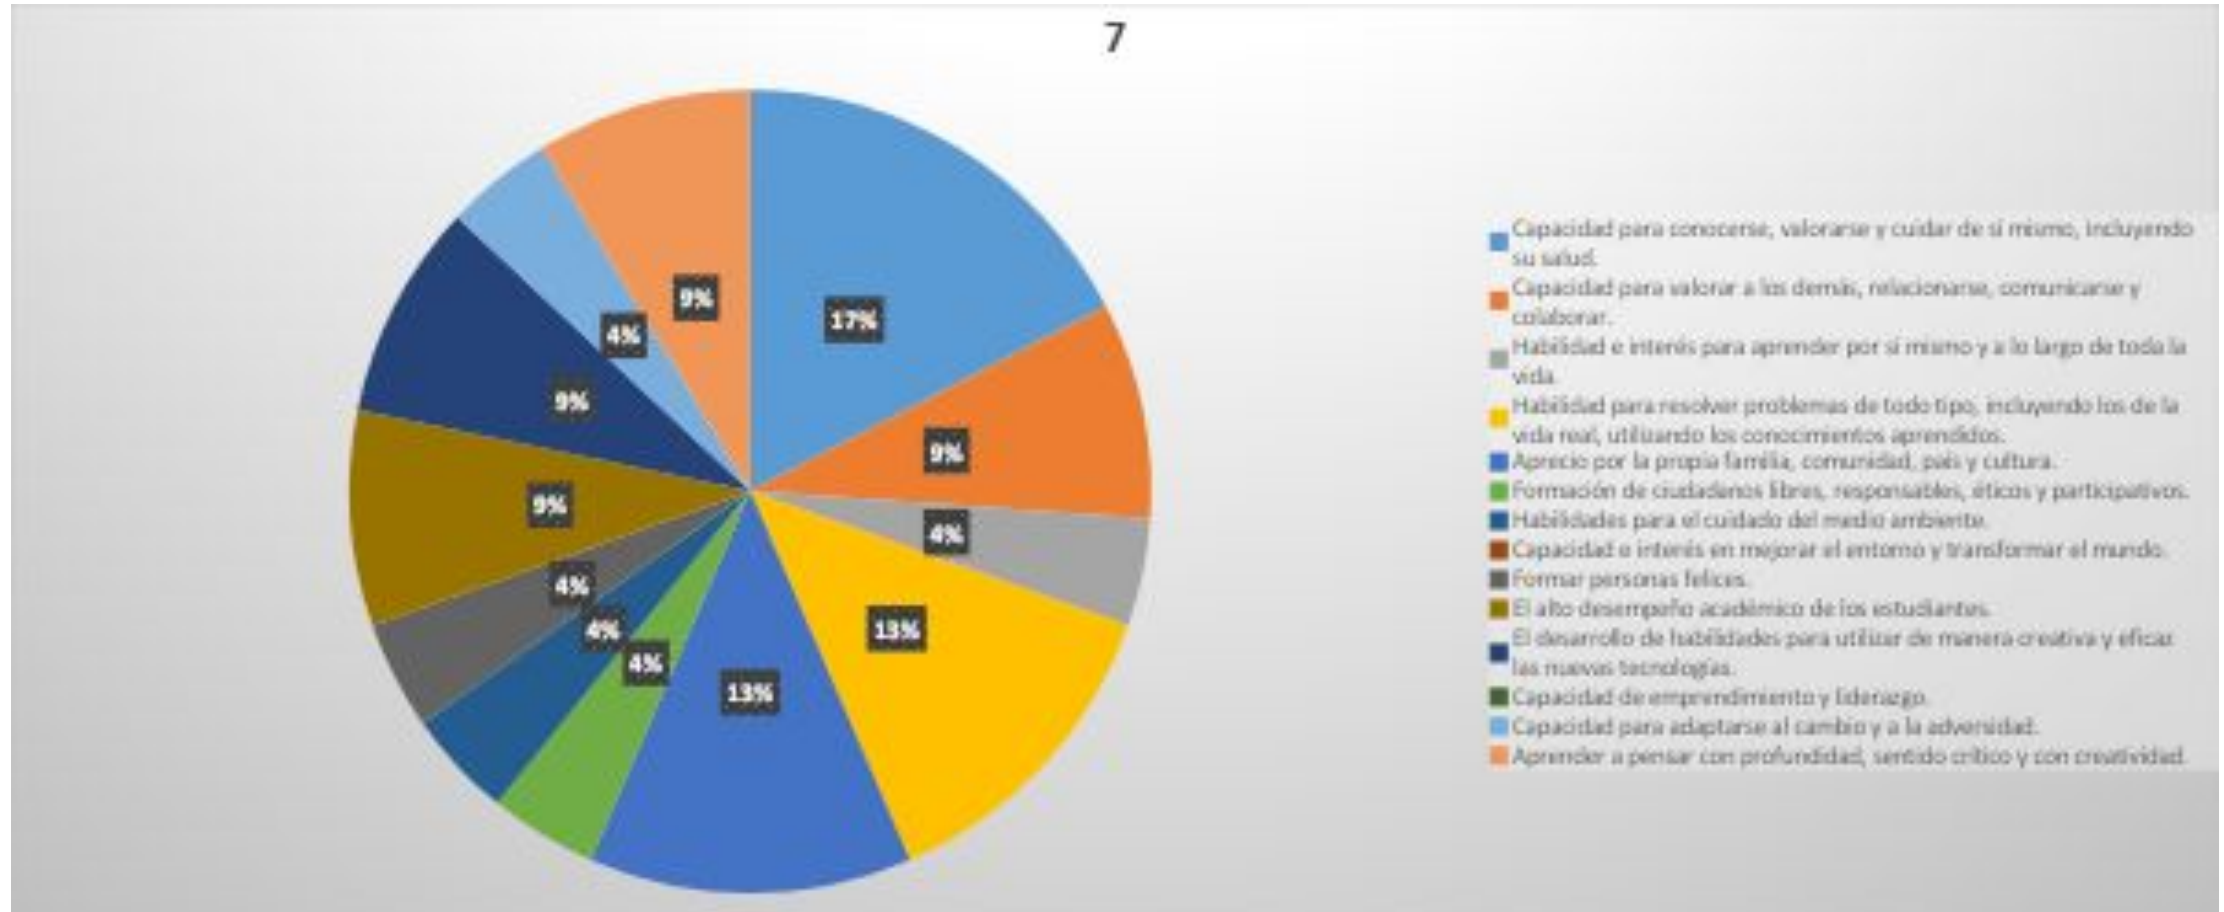

Resultados encuesta Iyolosiwa Puebla 19 años en adelante

Adultos de perfil variable

Los resultados que se muestran son parte de la encuesta sobre *Fundamentos filosóficos y espirituales* que se aplicó a EDUCANDOS de las obras apostólicas de la Provincia México, como parte del proceso de construcción de su Modelo Educativo.

2. ¿Cuál es el propósito de la vida humana? (Elige 2 opciones)

3. ¿Cuáles deben ser nuestras metas como sociedad? (Elige 2 opciones)

4. ¿Cómo experimentas a Dios la mayor parte de las veces? (Elige 3 opciones)

5. ¿Qué críticas se pueden hacer al sistema socioeconómico vigente? (Elige 4 opciones)

6. ¿Qué críticas se pueden hacer al sistema educativo vigente en nuestro país? (Elige 3 opciones)

7. ¿Cuál debe ser el propósito de la educación en el contexto en que vivimos hoy? (Elige 6 opciones)