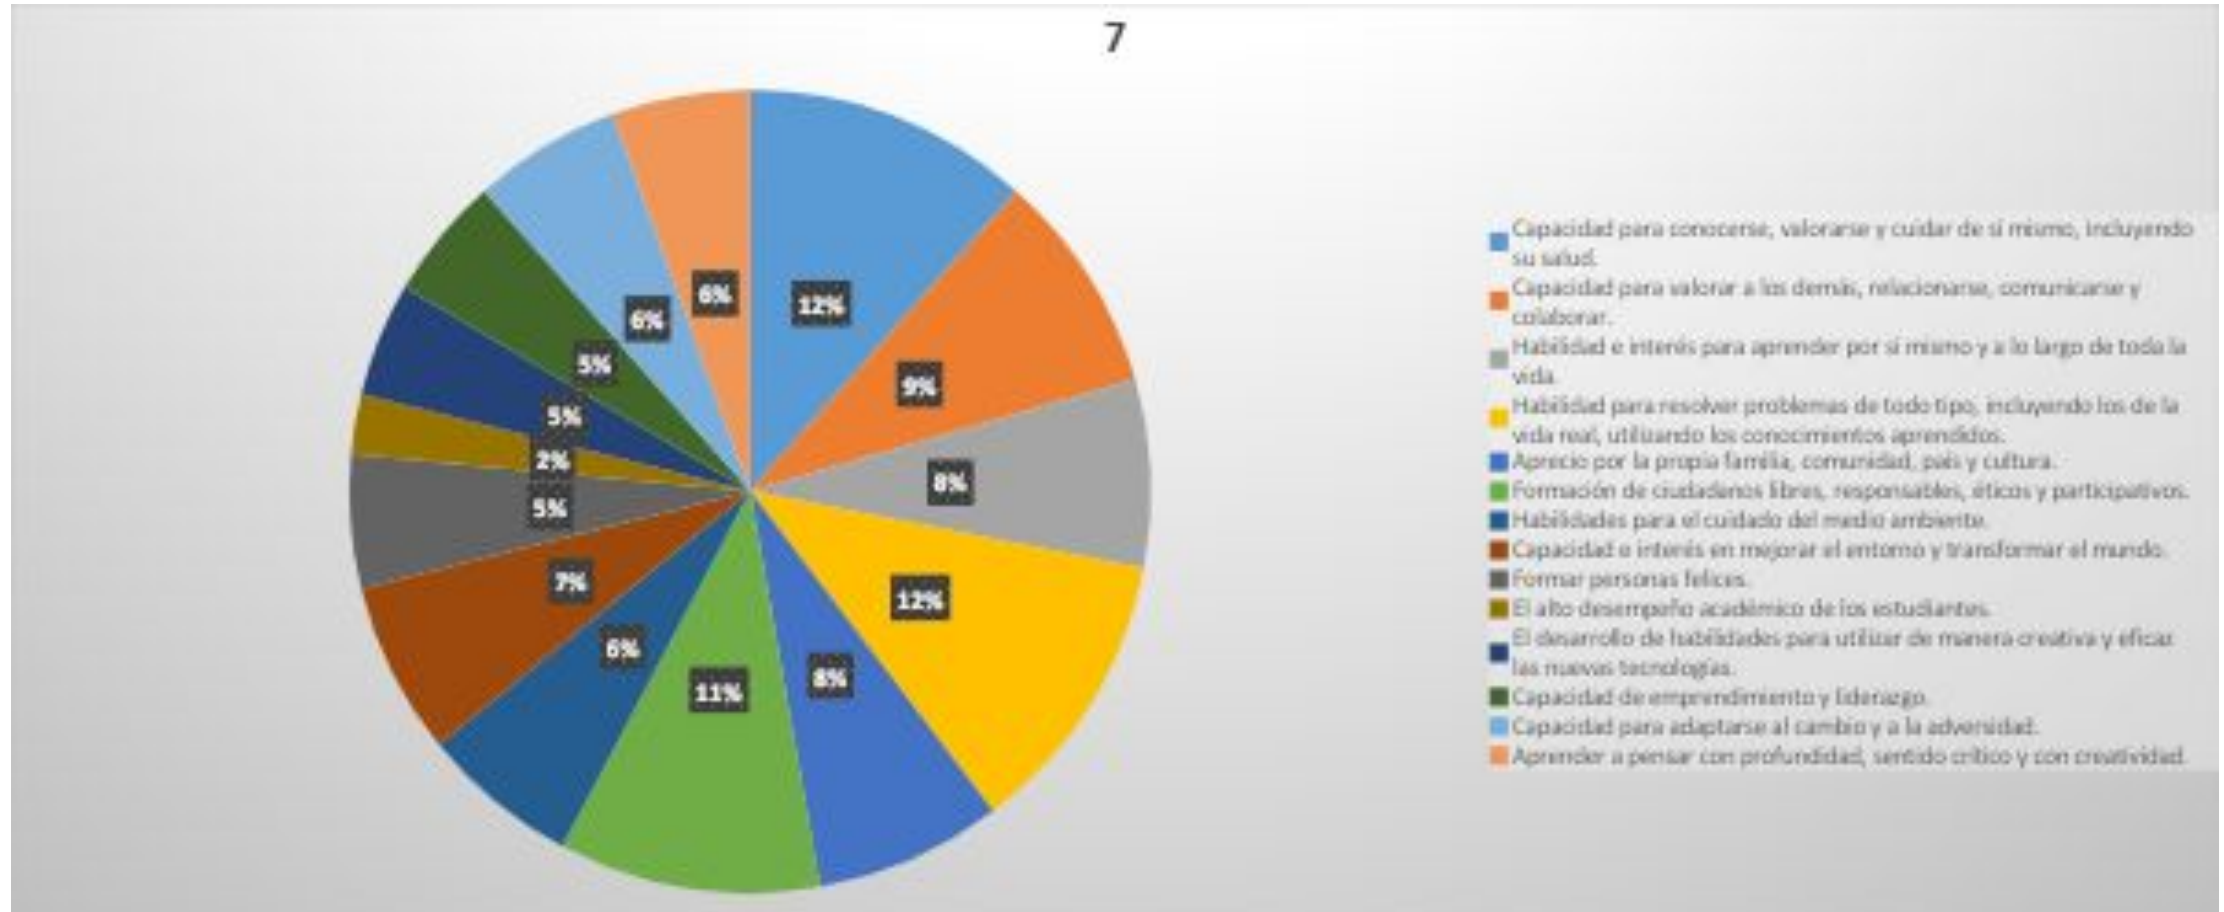

2. ¿Cuál es el propósito de la vida humana? (Elige 2 opciones)

3. ¿Cuáles deben ser nuestras metas como sociedad? (Elige 2 opciones)

4. ¿Cómo experimentas a Dios la mayor parte de las veces? (Elige 3 opciones)

5. ¿Qué críticas se pueden hacer al sistema socioeconómico vigente? (Elige 4 opciones)

6. ¿Qué críticas se pueden hacer al sistema educativo vigente en nuestro país? (Elige 3 opciones)

7. ¿Cuál debe ser el propósito de la educación en el contexto en que vivimos hoy? (Elige 6 opciones)